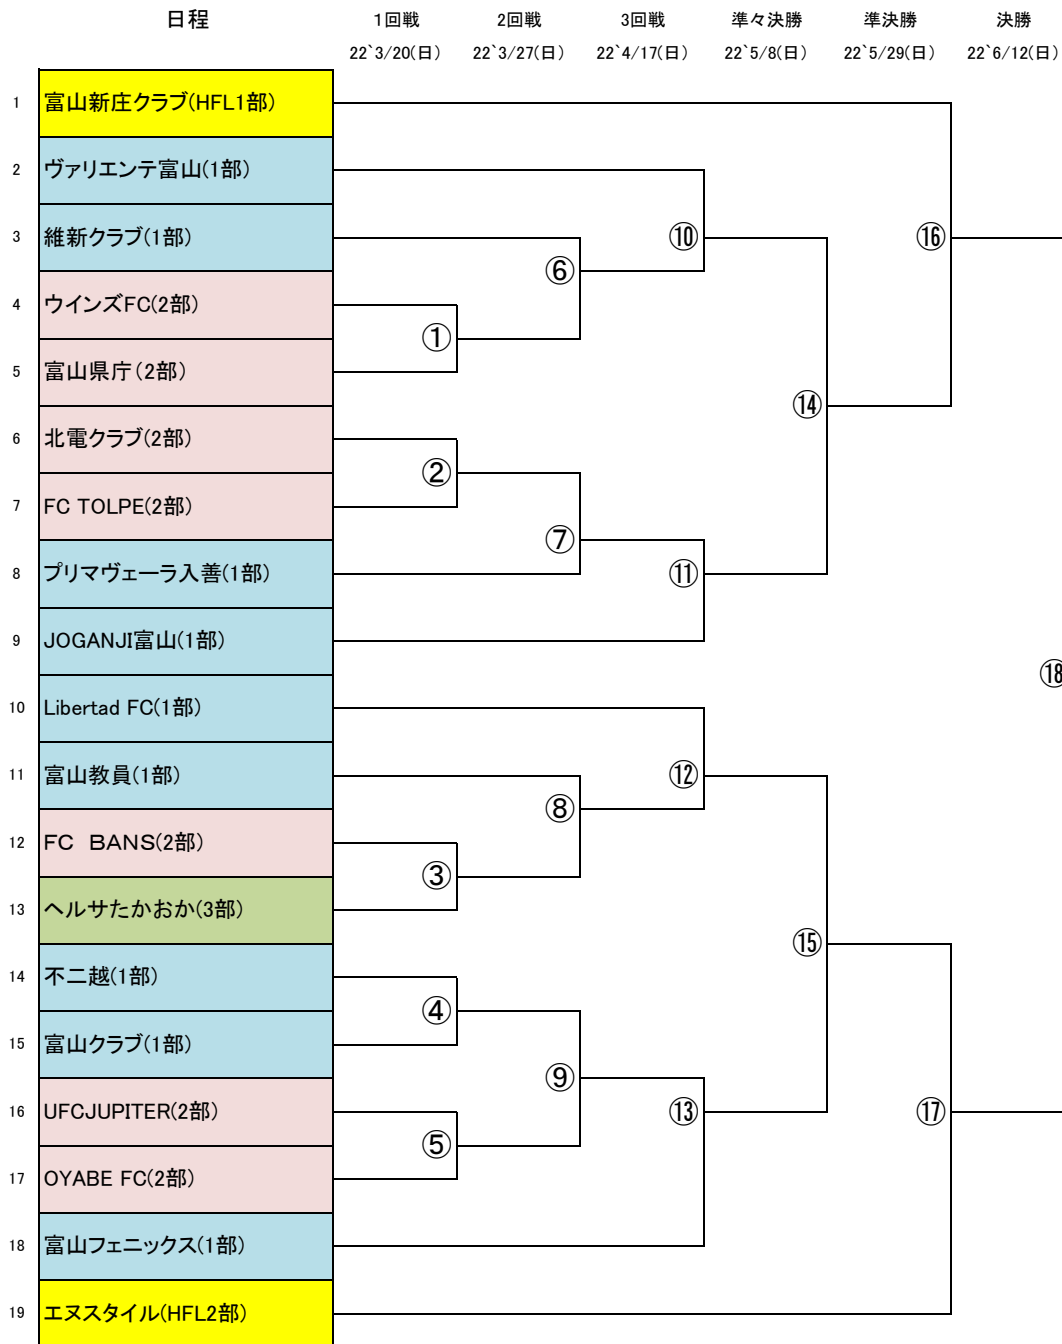

【第58回(2022)全国社会人サッカー選手権】

月日	会場	ゲームNo	対戦時間
1回戦 3/20(日)	岩瀬 サブ	①	9:30~
		②	11:10~
		③	12:50~
		④	14:30~
		⑤	16:10~
2回戦 3/27 (日)	岩瀬 サブ	⑥	10:00~
		⑦	11:50~
		⑧	13:40~
		⑨	15:30~
3回戦 4/17 (日)	岩瀬 サブ	⑩	10:00~
		⑪	11:50~
		⑫	13:40~
準々決勝 5/8 (日)	岩瀬 サブ	⑬	15:30~
		⑭	11:00~
準決勝 5/29 (日)	岩瀬 メイン	⑮	13:30~
		⑯	11:00~
決勝 6/13 (日)	岩瀬 メイン	⑰	13:30~
		⑱	11:00~