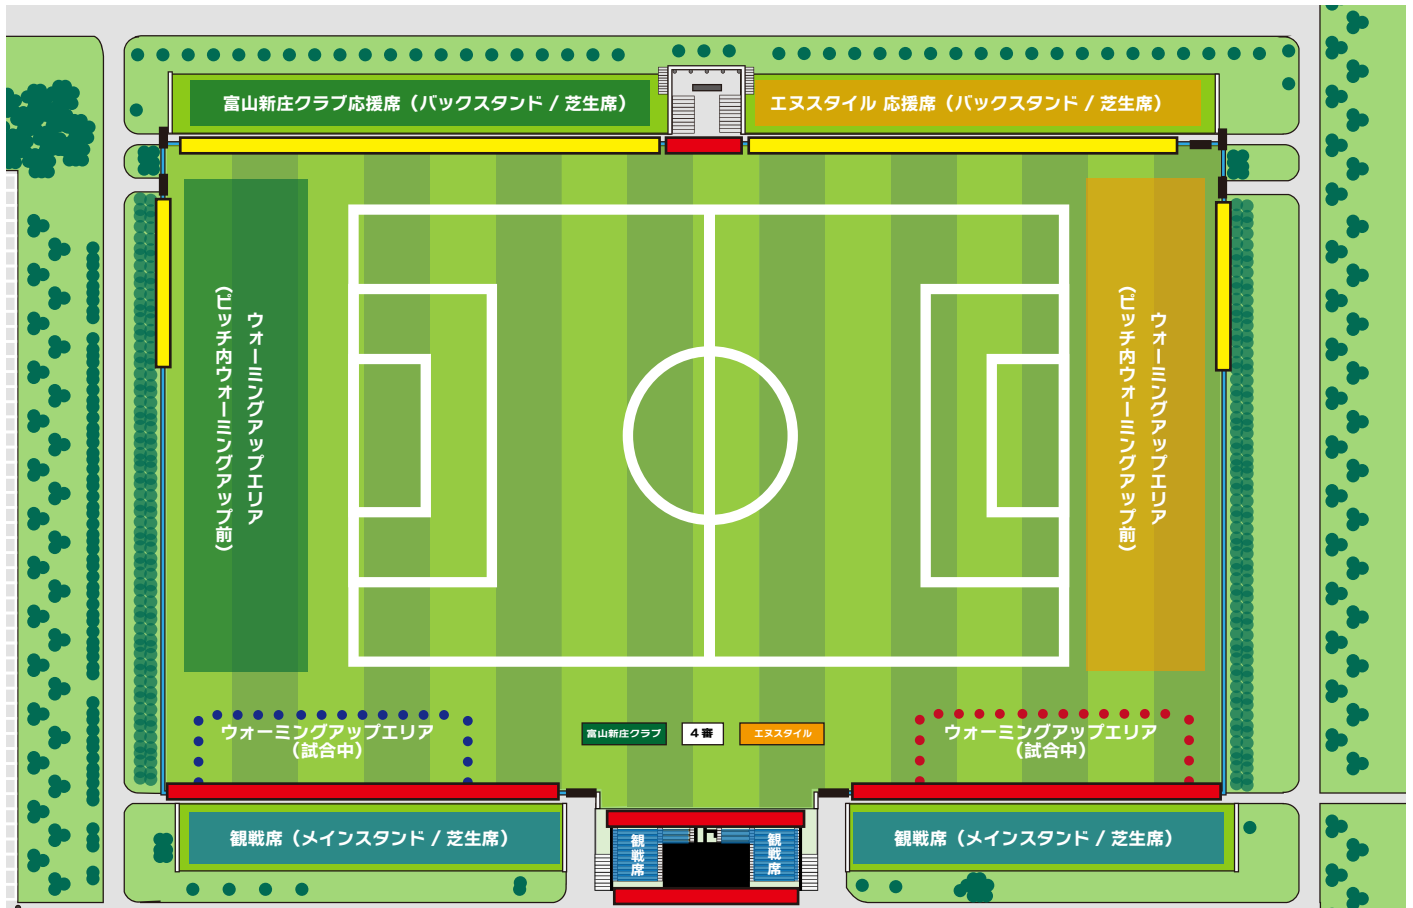

岩瀬スポーツ公園 サッカー・ラグビー場【駐車場案内図】

岩瀬スポーツ公園 サッカー・ラグビー場【競技場拡大図】

■ バナー掲出禁止箇所
 ■ バナー掲出可能箇所

メインスタンド側での大旗や鳴り物を使用しての応援は禁止とさせていただきます。
 ご使用での応援はバックスタンドにてお願いいたします。