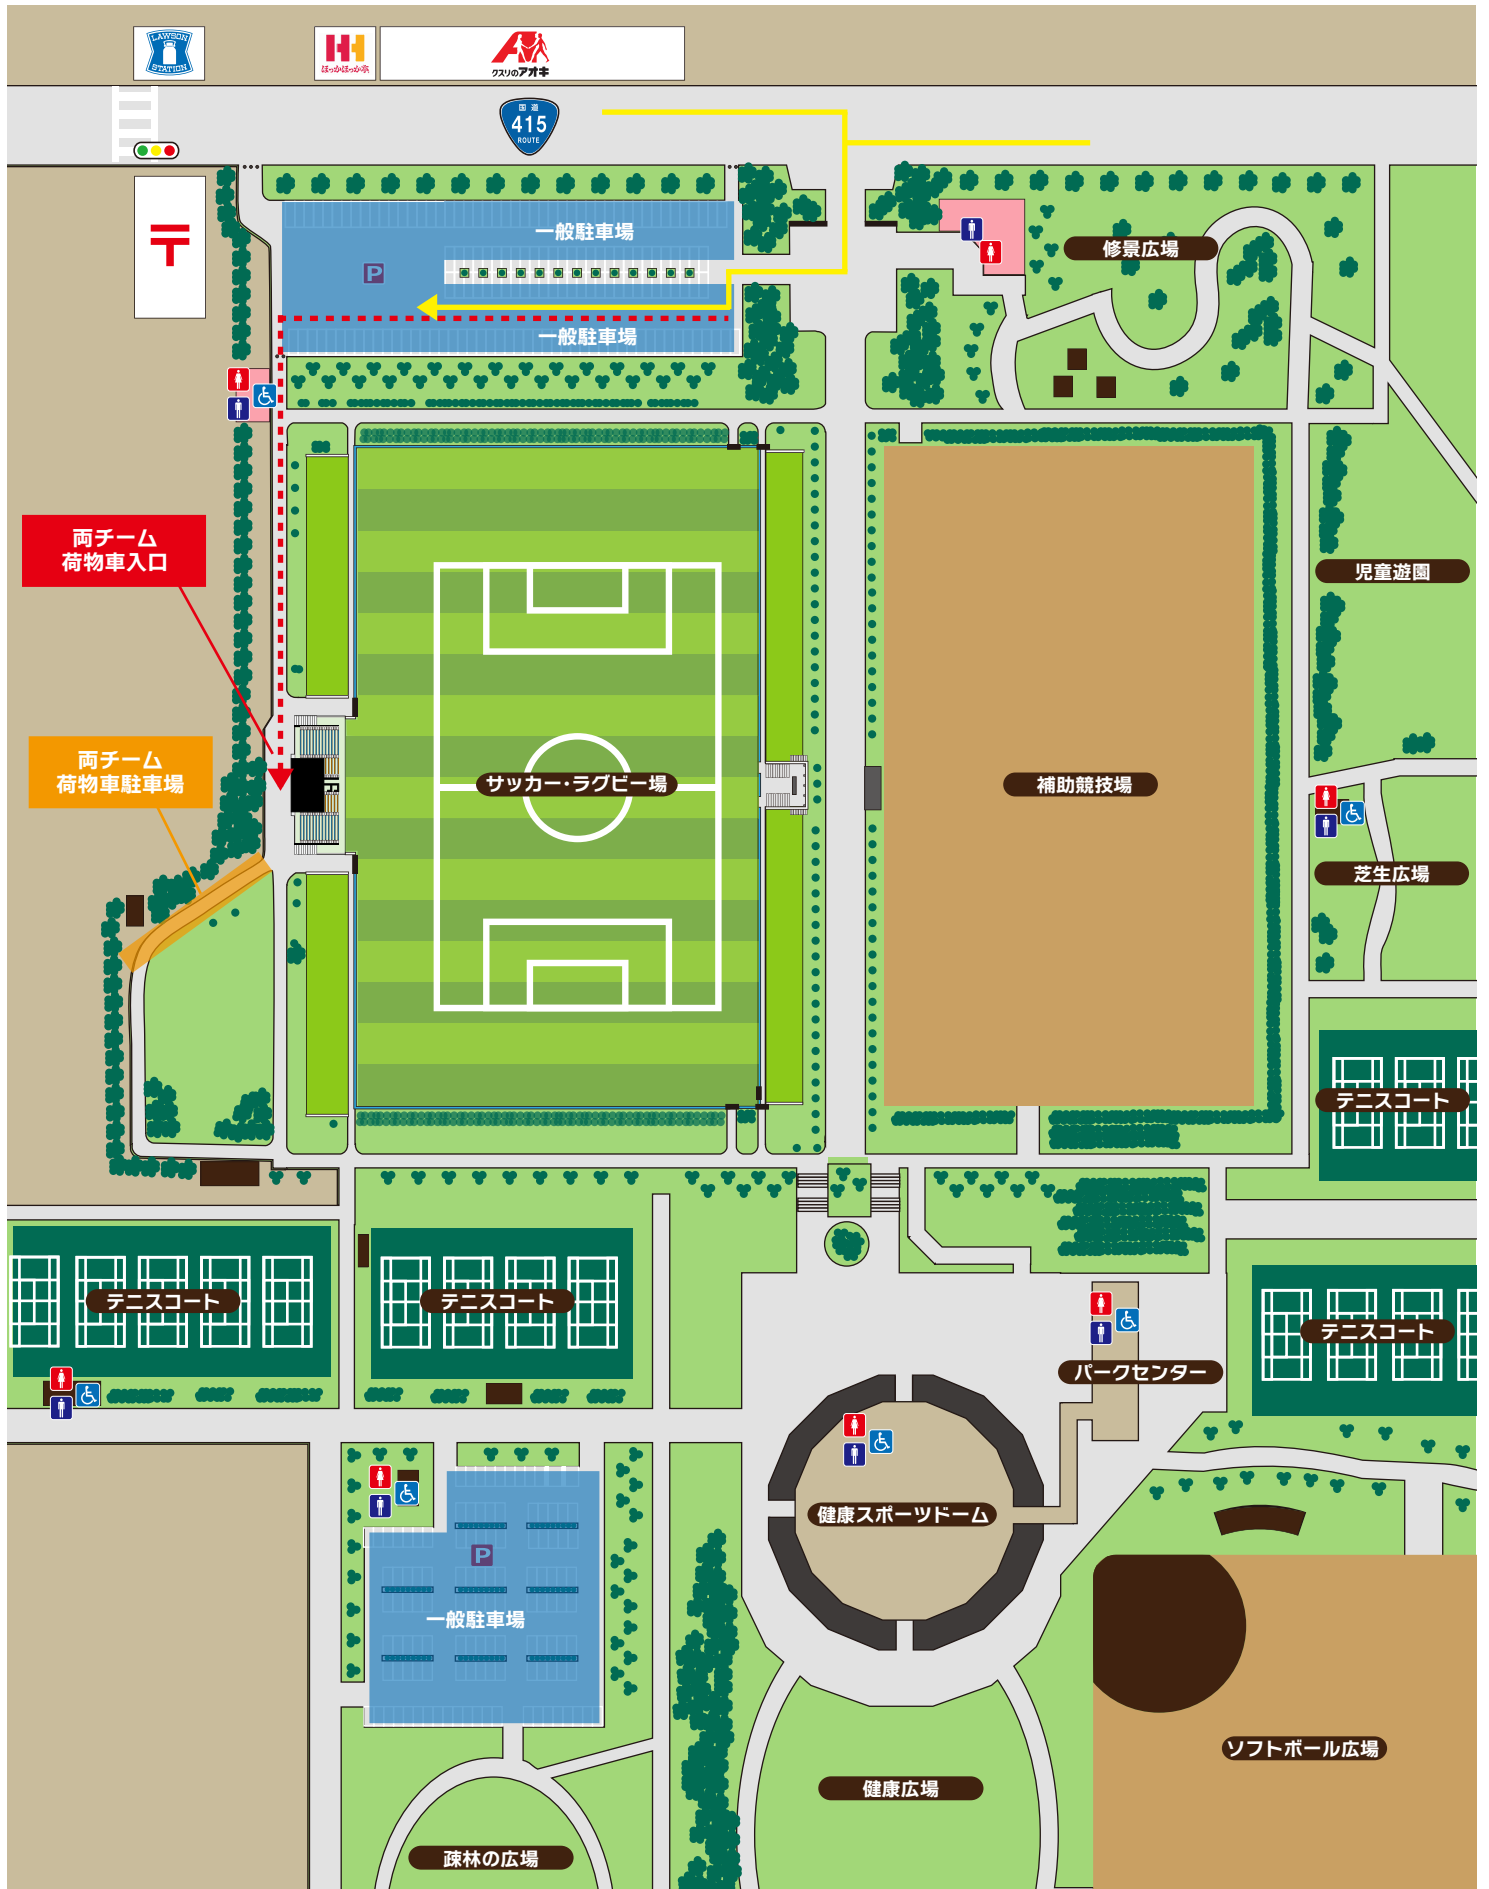

岩瀬スポーツ公園 サッカー・ラグビー場【駐車場案内図】

岩瀬スポーツ公園 サッカー・ラグビー場【競技場拡大図】

■ バナー掲出禁止箇所
 ■ バナー掲出可能箇所

メインスタンド側での大旗や鳴り物を使用しての応援は禁止とさせていただきます。
 ご使用での応援はバックスタンドにてお願いいたします。